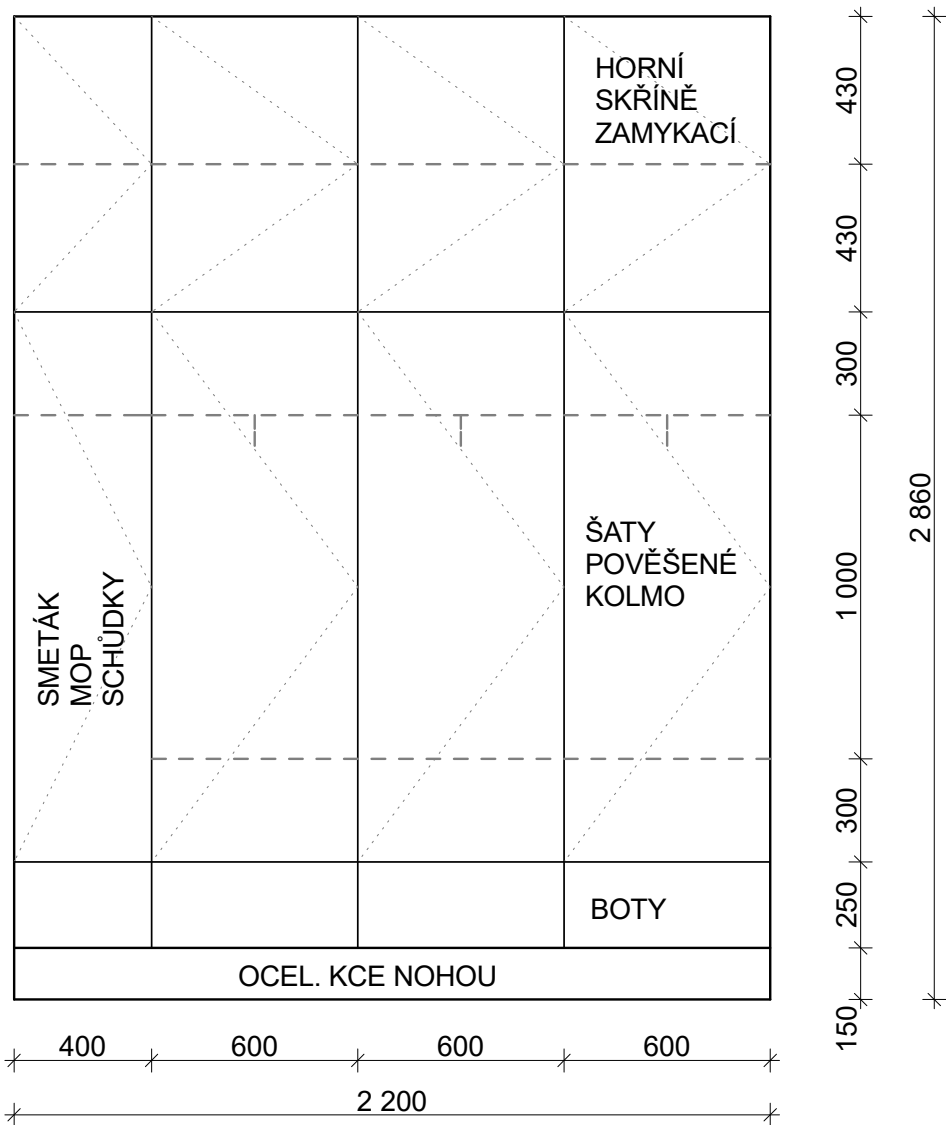

SKŘÍŇ - POKOJ 9 a 10 - PŘEDSÍŇ KOUPELNY  
HL. 400mm

SKŘÍŇ - POKOJ 9 a 10 - V POKOJI  
HL. 400mm